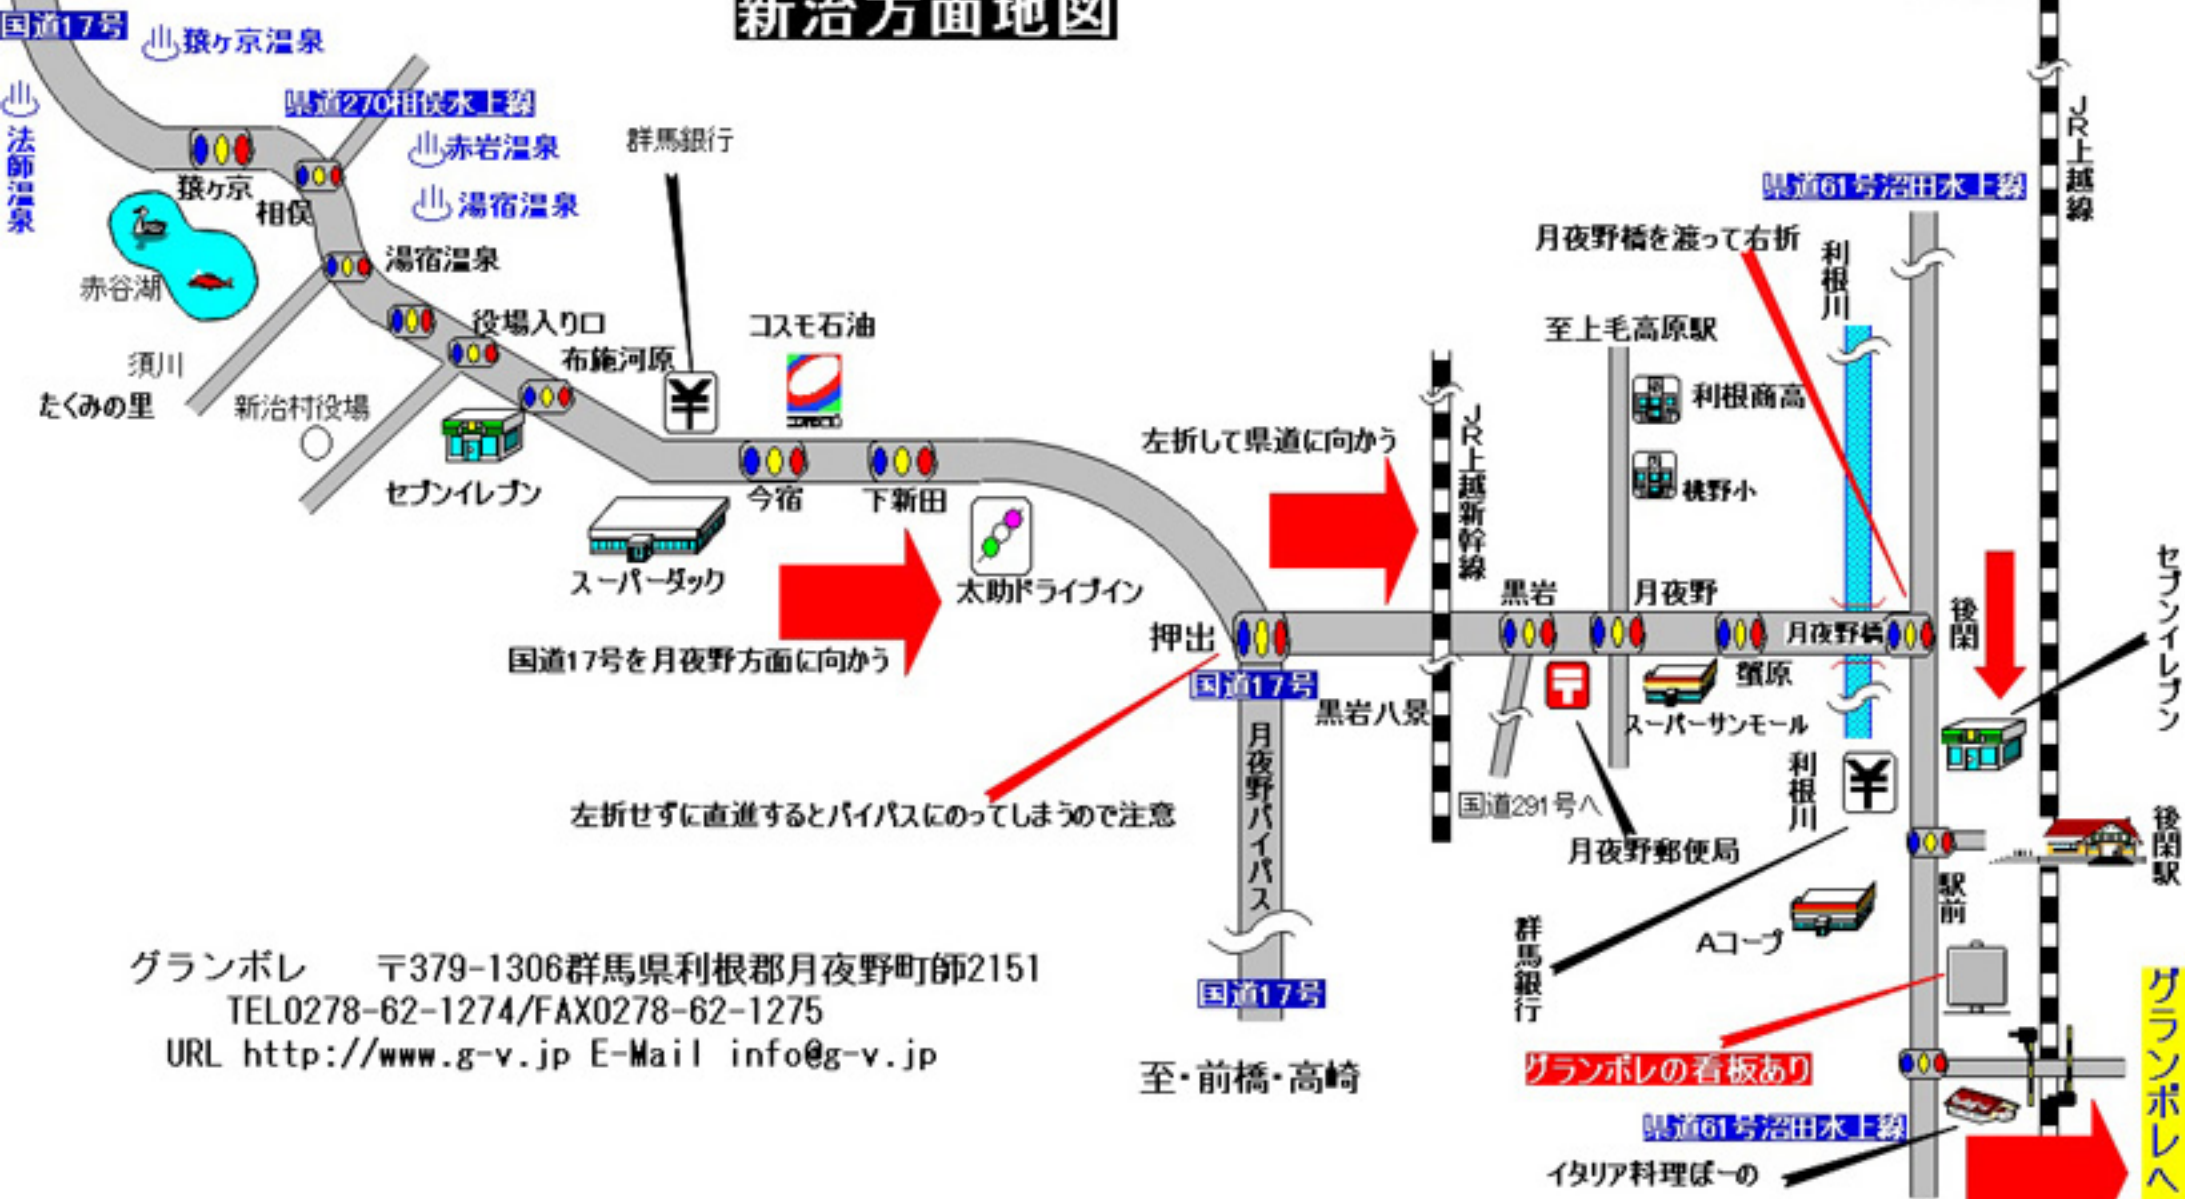

新治方面地図

グランボレ 〒379-1306群馬県利根郡月夜野町師2151
 TEL0278-62-1274/FAX0278-62-1275
 URL <http://www.g-v.jp> E-Mail info@g-v.jp

後閑駅を過ぎて一つ目の信号を右折、後は看板どおりで約5分